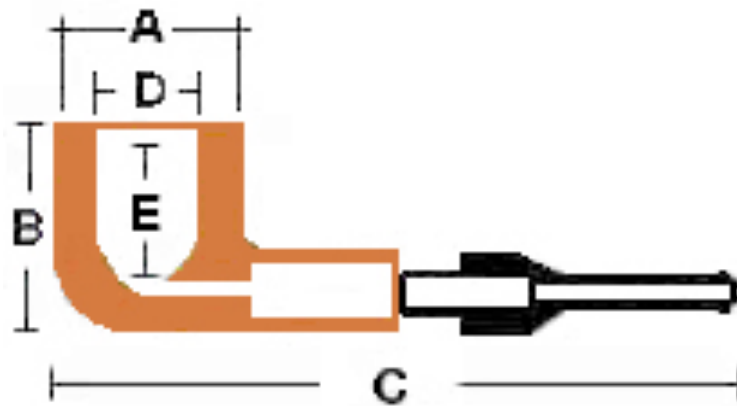

Specificaties pijp

Pijpnummer	314
A in mm.	50
B	48
C	140
D	22
E	42
kleur	naturel
Gewicht in grammen	42
opm.1	prachtige structuur
opm.2	
opm.3	